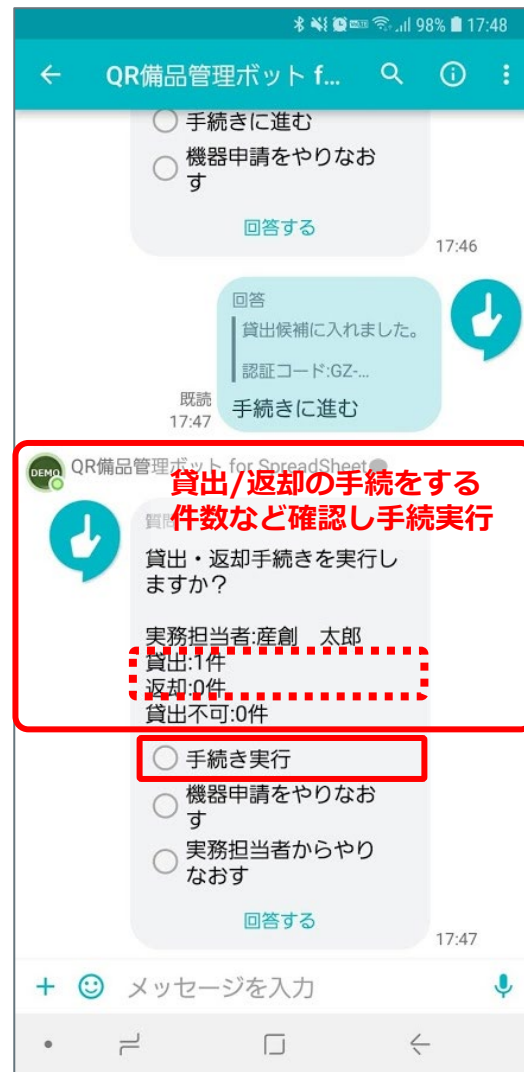

**誰から、何を、貸出/返却するか、  
QRコードで簡単に手続き  
(文字の入力は要りません)**

**貸出状況、履歴が一目でわかる  
(kintoneに記録される)**

**返却期日になると催促通知**

# POSレジ感覚、QRコードを読んで簡単手続き

入力漏れやミスを防ぐため、QRコードを読み取り、文字入力をさせない手続き方法を採用しています。

貸出担当者のQRコードを読みこむ

備品に貼ったQRコードを読みこむ

貸出/返却数を確認し手続実行