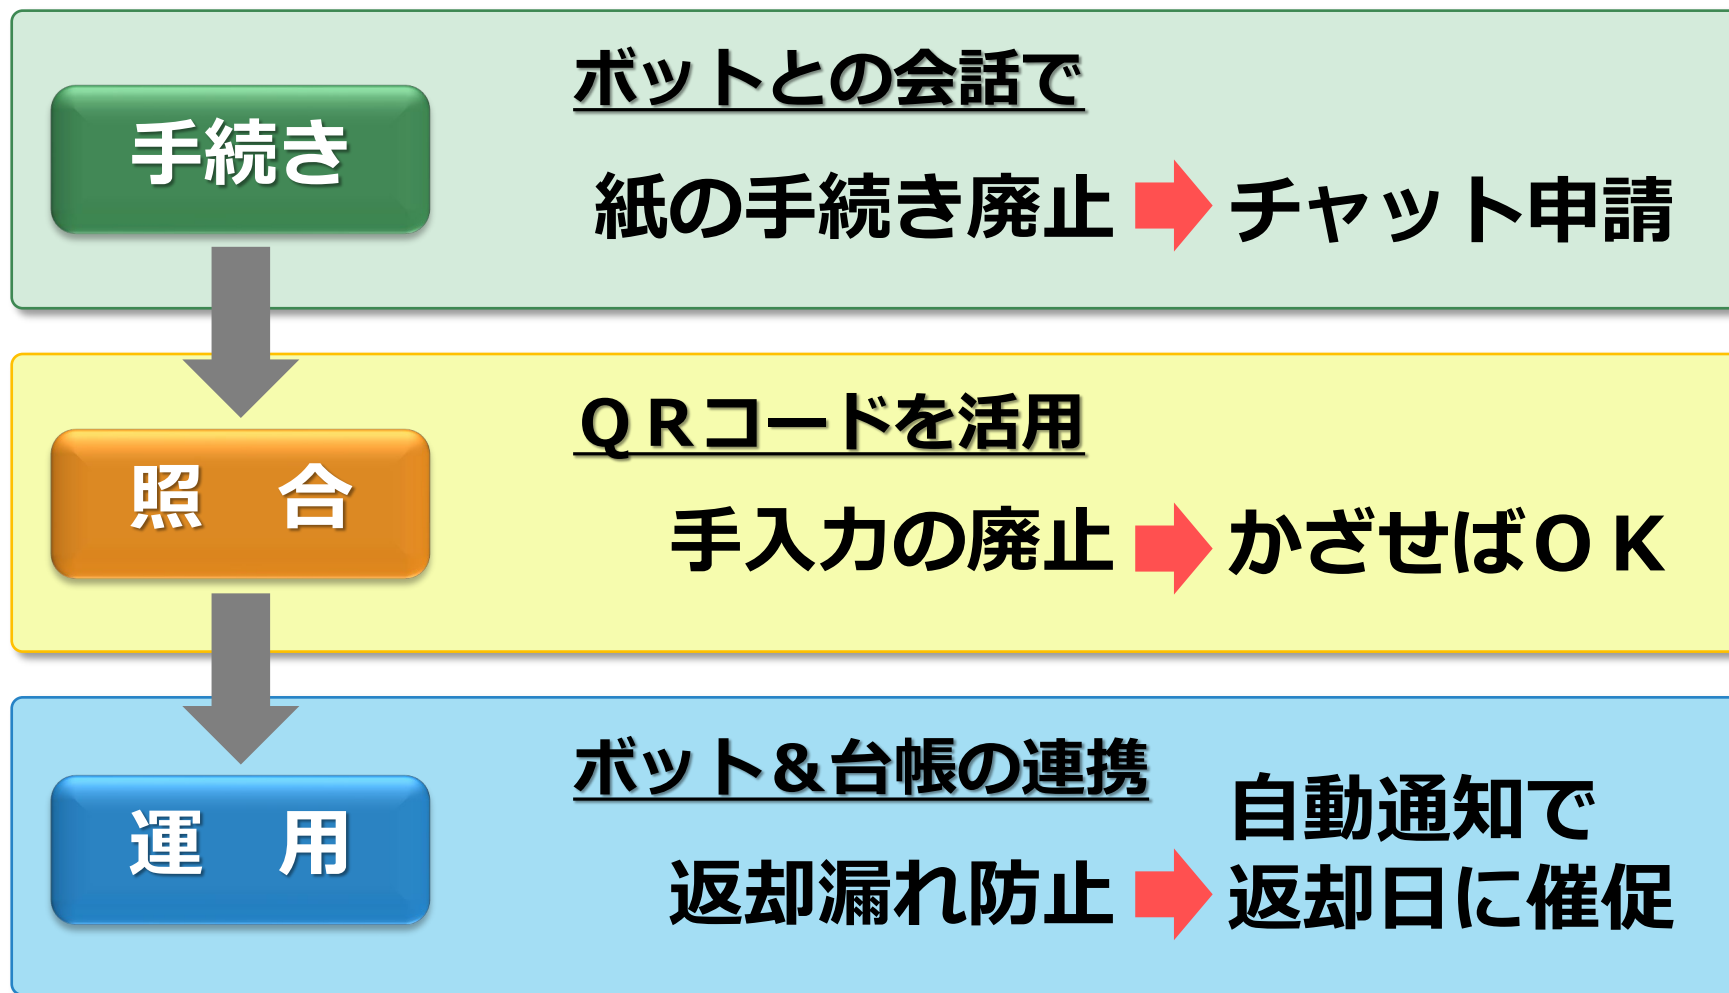

貸出実績のあった物品

所定の保管場所と  
物品管理者の情報

Googleスプレッドシート

【貸出・返却実績の履歴を記録】

- ・誰が貸し出したか
- ・誰が借りたか（利用者）
- ・いつ借りたか
- ・いつ返却したか

※貸出/返却の手続きが完了すると、『kintone』に記録されます。

それぞれの紹介動画もぜひ、ご覧ください。

※QRコードを読み込んでサイトにアクセスしてください。  
製品紹介コンテンツ、Youtube動画がご視聴いただけます。