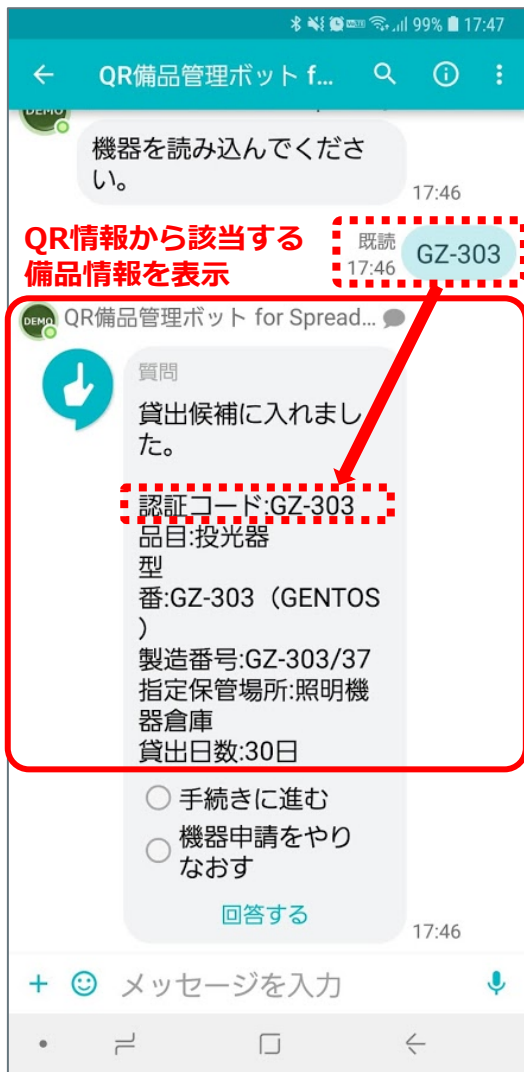

入力ミス防止

ピッ

ピッ

記録

台帳記録

管理漏れ防止

リアルタイムに  
状況が更新される

- ・ 物品の在庫状況
- ・ 貸出/返却予定
- ・ 貸出/返却実績の履歴

**誰から、何を、貸出/返却するか、  
QRコードで簡単に手続き  
(文字の入力は要りません)**

**貸出状況、履歴が一目でわかる  
(kintoneに記録される)**

**返却期日になると催促通知**

# POSレジ感覚、QRコードを読んで簡単手続き

入力漏れやミスを防ぐため、QRコードを読み取り、文字入力をさせない手続き方法を採用しています。

貸出担当者のQRコードを読みこむ

備品に貼ったQRコードを読みこむ

貸出/返却数を確認し手続実行